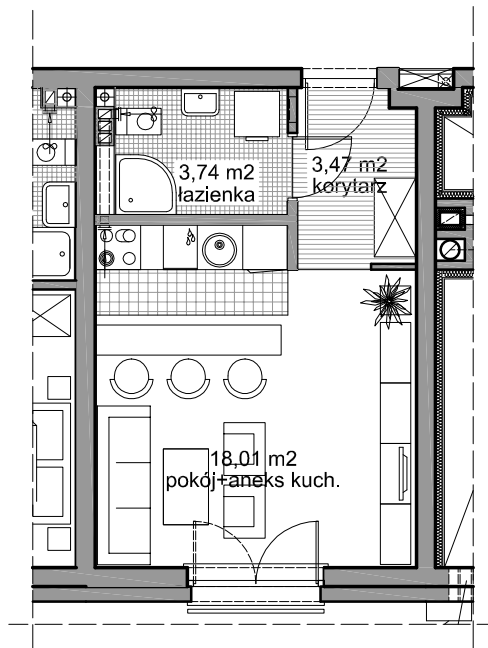

ZESPÓŁ BUDYNKÓW ZAMIESZKANIA ZBIOROWEGO- APARTAMENTY NA WYNAJEM PRUSZCZ GDAŃSKI

PRZYZIEMIE

**BUDYNEK B
APARTAMENT NR 5**

powierzchnia użytkowa

25,22 m²