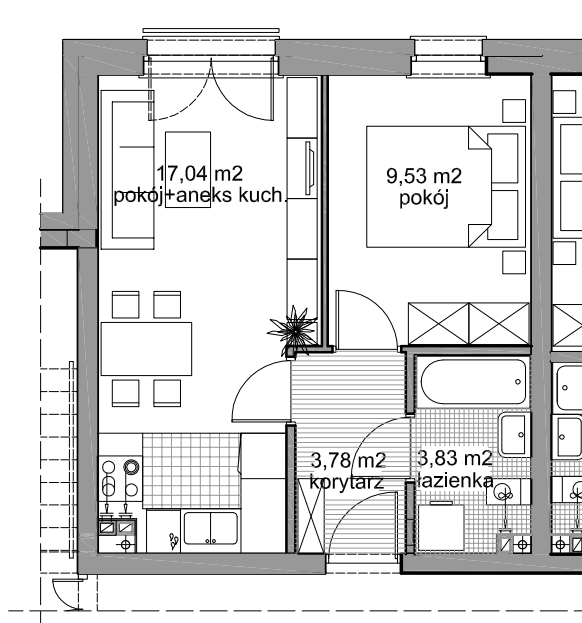

ZESPÓŁ BUDYNKÓW ZAMIESZKANIA ZBIOROWEGO- APARTAMENTY NA WYNAJEM PRUSZCZ GDAŃSKI

PRZYZIEMIE

**BUDYNEK B
APARTAMENT NR 1**

powierzchnia użytkowa

34,18 m²